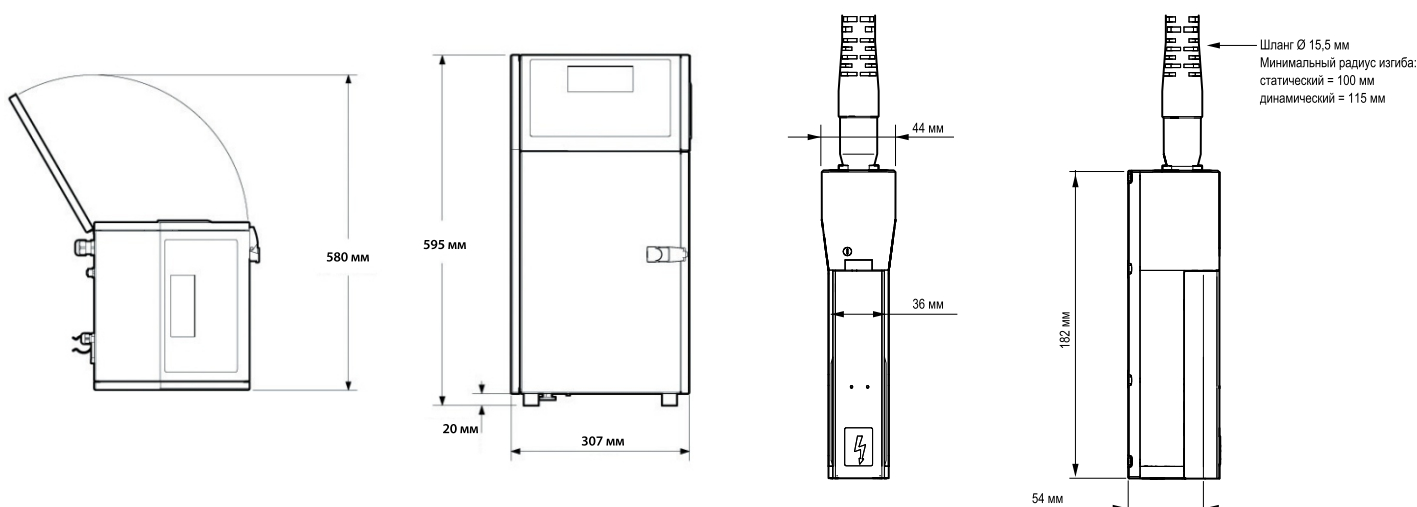

Возможности печати

- Однорезная печатающая головка
- Головка G (разрешающая способность: 71 dpi)
- До 4 строк печати
- Скорость печати: до 4,4 м/с
- Высота шрифта от 5 до 24 точек
- Высота символа от 1,8 до 8,7 мм
- Широкий выбор символов (латинские, арабские, кириллица, греческие, японские, китайские, иврит, корейские и т.д.)