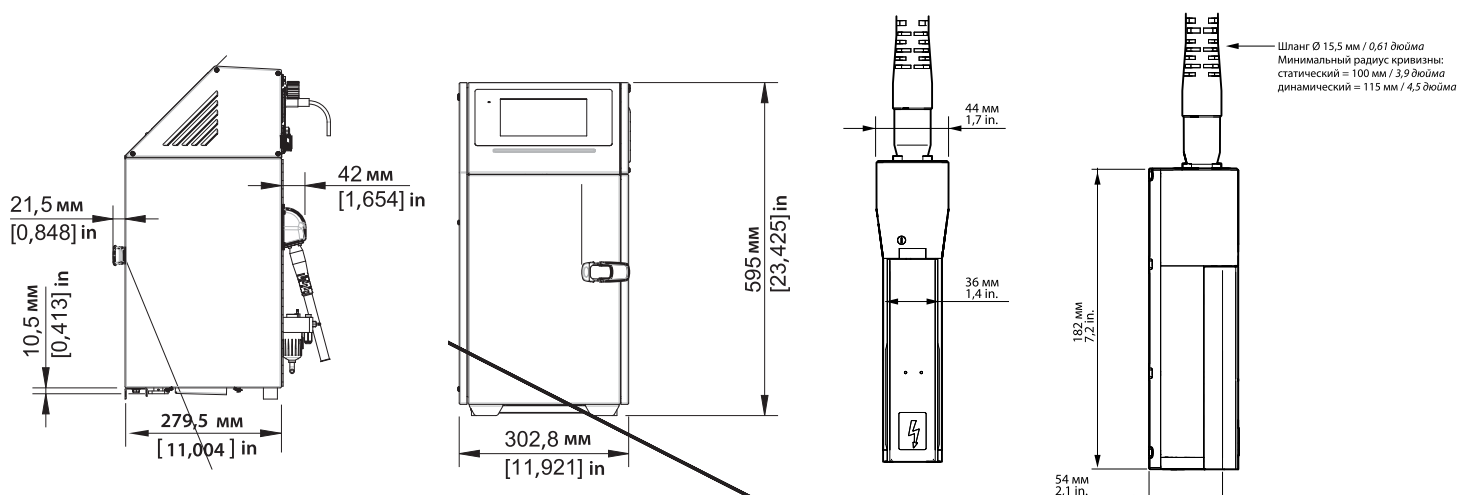

9330 — характеристики

Возможности печати

- Однорезная печатающая головка
- Головка G (разрешающая способность: 71 т/д)
- До 4 строк печати
- Скорость печати: до 4,4 м/с
- Максимальная скорость (символы высотой 7 точек):
  - 0,60 м/с (расстояние между точками 0,36 мм для 4 строк)
  - 1,01 м/с (расстояние между точками 0,36 мм для 3 строк)
- Высота шрифта от 5 до 24 точек
- Высота символов: от 1,8 до 8,6 мм
- Широкий выбор символов (латинские, арабские, кириллические, греческие, японские, китайские, иврит, корейские...)

Функциональные возможности

- Библиотека сообщений (до 1000 сообщений)
- Многоязычный интерфейс оператор/машина (31 язык на выбор)
- Цветной сенсорный экран
- Максимальное количество символов в секунду: 2083
- Вывод на экран: состояние питания, индикация уровня расходных материалов, текущий счетчик печати
- Экранная справка и информация об обслуживании
- Программируемое выключение
- 2 герметичных интеллектуальных картриджа объемом 0,75 литра каждый
- Быстрое подключение и отключение дополнительных аксессуаров (фотоэлемента, датчика положения, устройств ввода-вывода)
- Интерфейсы: Ethernet / RS-232

Прочие характеристики

- Вес: 18,5 кг
- Гибкий кабель-шланг длиной 3 метра
- Корпус из нержавеющей стали
- Класс защиты от влаги и пыли: IP55
- Нет необходимости в подводе воздуха
- Диапазон рабочих температур: 5–40° C, в зависимости от используемых чернил
- Влажность: от 0 до 90 % без конденсации
- Источник электропитания: 100–120 В или 200–240 В с автоматическим переключением; частота 50/60 Гц; мощность 34 Вт

Аксессуары

- Принтер поддерживает: стойки (нержавеющая сталь или алюминий), стол-подставку или кронштейн для крепления на стену
- Фотоэлемент
- Датчик положения
- Световое сигнальное устройство (24 В)

Дополнительное оборудование

- Комплект наддува с подводом воздуха
- Автономный комплект подачи давления (подвод воздуха не требуется)

TECH-GROUP

Официальный представитель
в Узбекистане ООО "Tech Group"
Республика Узбекистан, г. Ташкент,
Мирабадский р-н, ул. Меҳржон, 61
Тел. раб.: +(998-78) 888-77-78
e-mail: info@tech-group.uz
www.tech-group.uz

markem·imaje

a DOVER company

Для получения подробной информации
посетите сайт www.markem-imaje.com